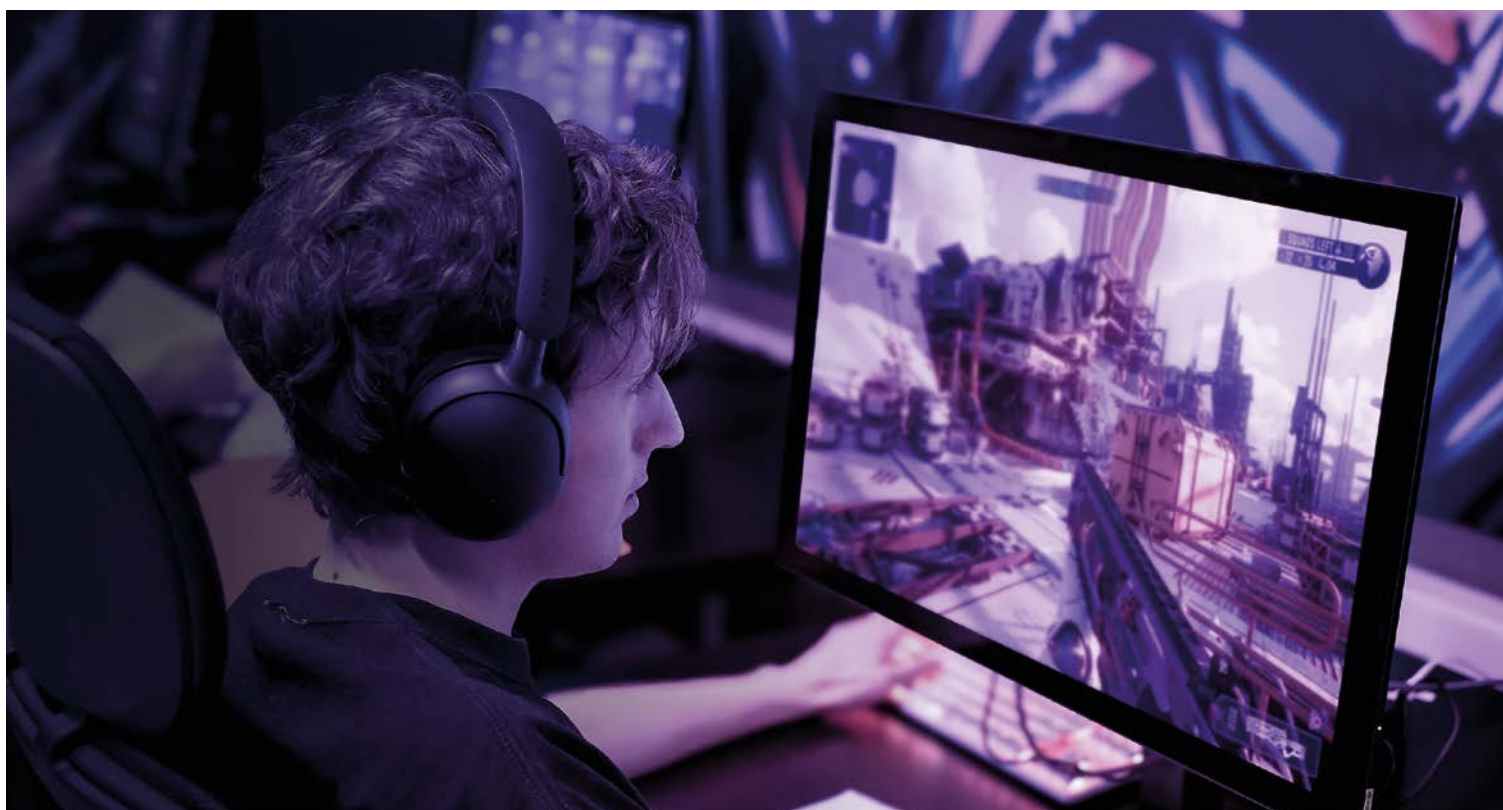

Sony cambia el juego con el nuevo monitor gaming INZONE M10S

Diseñado en colaboración con el equipo líder en eSports Fnatic, ofrece, entre otras características, una frecuencia de actualización ultrarrápida de hasta 480 Hz y 0,03 ms para acabar con del desenfoque de movimiento y proporcionar una nitidez de movimiento suprema en resolución QHD 1440 p.

Sony ha añadido recientemente a su gama de equipos de juego INZONE el INZONE M10S, un monitor *gaming* de 27 pulgadas que cambia el juego con su frecuencia de actualización superalta de 480 Hz, 0,03 ms de tiempo de respuesta y resolución QHD. Desarrollado en colaboración con el equipo líder en eSports Fnatic, el INZONE M10S está diseñado para estar listo para la competición gracias a un modo de juego de 24,5 pulgadas y a nuevos modos FPS Pro.

Preparado para competir

Trabajando de cerca con los jugadores de Fnatic, el INZONE M10S combina la experiencia de Sony en la creación de pantallas premium con la experiencia y el conocimiento de los

jugadores profesionales. El INZONE M10S ha sido diseñado para ofrecer calidad de imagen, ergonomía y unos modos de mejora de rendimiento para crear el monitor definitivo para los torneos.